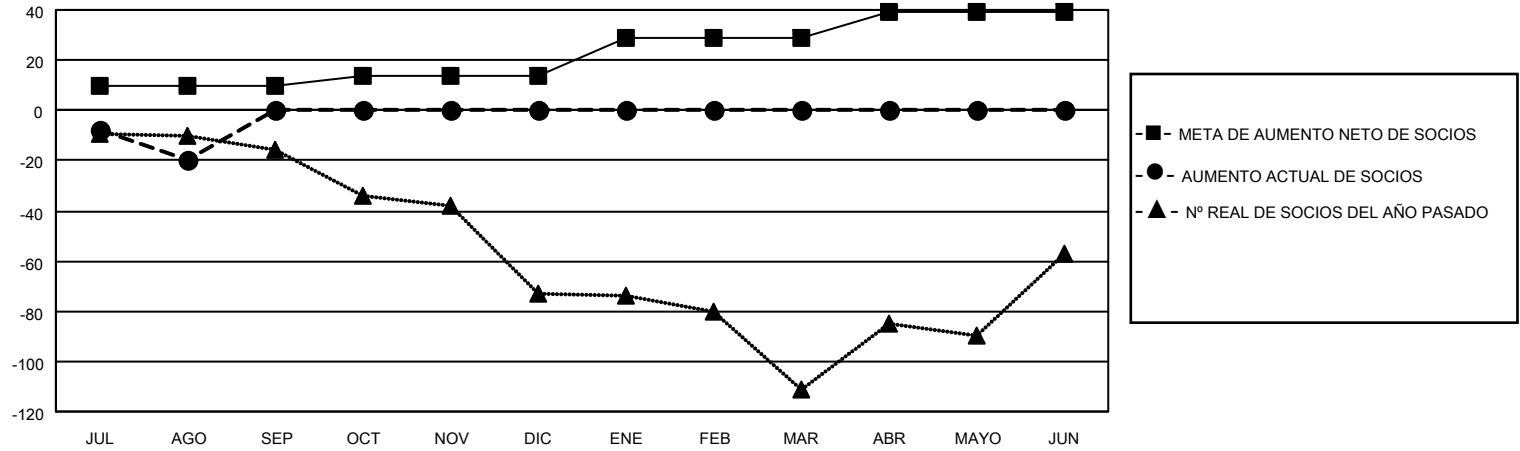

METAS Y CIFRA ACUMULATIVA DE SOCIOS

CLUBES DADOS DE BAJA: 0	3 CLUBS OF 32 AÑADIERON 1 O MÁS SOCIOS NUEVOS	DISTRIBUCIÓN POR SEXO
SOCIOS DADOS DE BAJA	HAGA CLIC AQUÍ PARA OBTENER LOS DATOS ACUMULATIVOS DE SOCIOS	MASCULINO 315 (44.94%)
FALLECIDOS 7		FEMENINO 386 (55.06%)
CLUB CANCELADO 0		TOTAL DE SOCIOS EN UNIDADES FAMILIARES 184
OTRO 18		SOCIOS FAMILIARES QUE PAGAN LA MITAD DE LAS CUOTAS 95
TOTAL 25