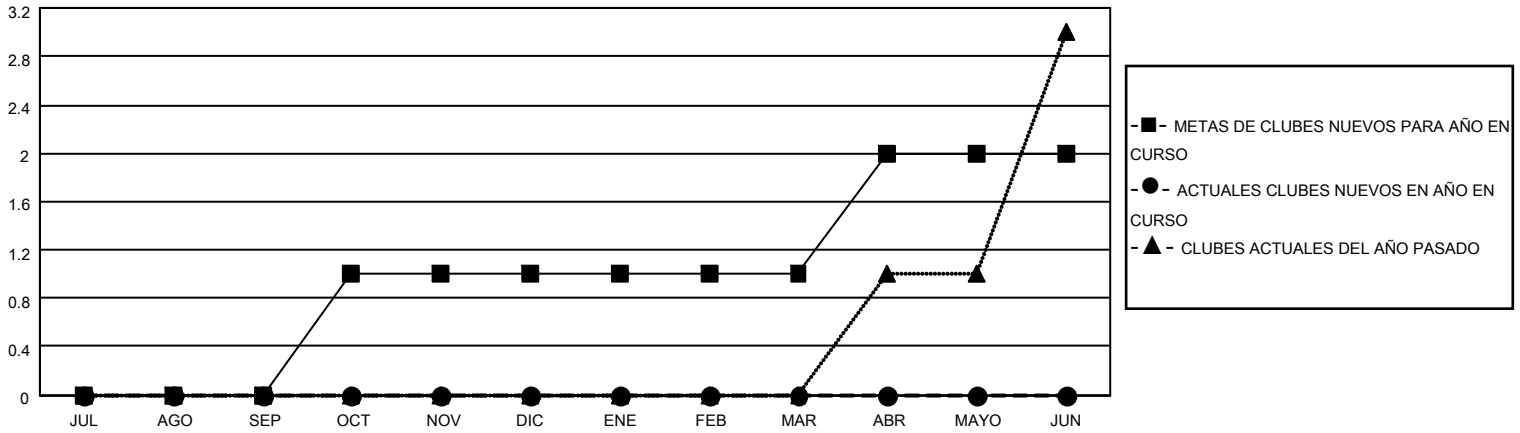

MONTHLY MEMBERSHIP PROGRESS REPORT

UBICACIÓN PUERTO RICO

District 51 E

Results as of: 8/31/2020

Clubes			
RESULTADOS DE 2020-2021			
TRIMESTRE	META DE CLUBES NUEVOS	NUEVOS CLUBES	CLUBES DADOS DE BAJA
JUL/AGO/SEP	0	0	0
OCT/NOV/DIC	1	0	0
ENE/FEB/MAR	0	0	0
ABR/MAYO/JUN	1	0	0

socios			
RESULTADOS DE 2020-2021			
TRIMESTRE	META DE AUMENTO NETO DE SOCIOS	AUMENTO ACTUAL DE SOCIOS	Nº REAL DE SOCIOS DADOS DE BAJA (incluidos traslados)
JUL/AGO/SEP	10	5	25
OCT/NOV/DIC	4	0	0
ENE/FEB/MAR	15	0	0
ABR/MAYO/JUN	10	0	0

METAS Y CIFRA ACUMULATIVA DE CLUBES NUEVOS